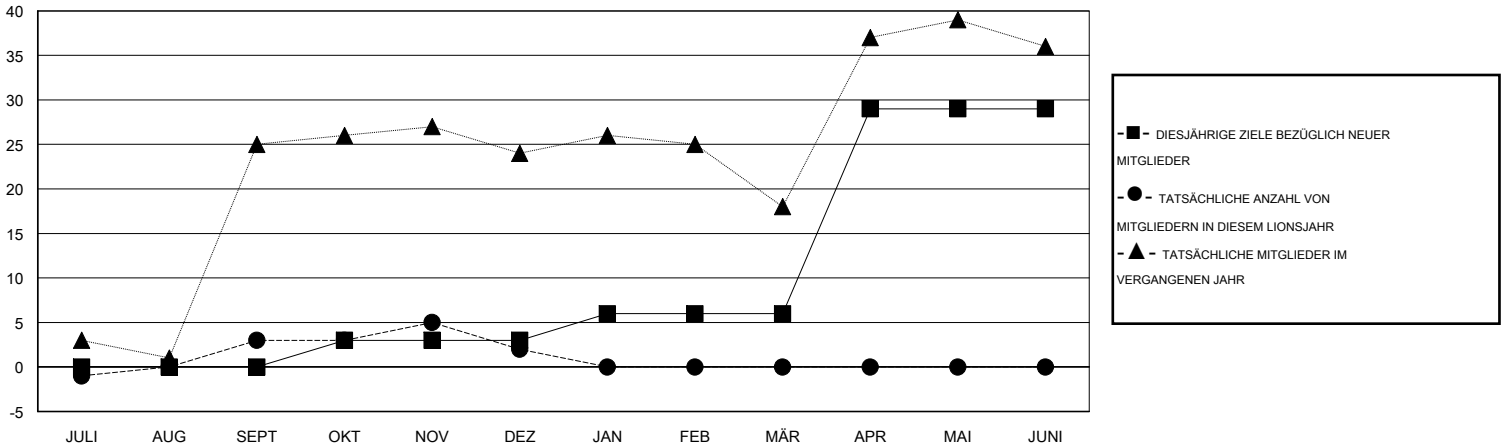

ZIELE UND TATSÄCHLICHE MITGLIEDER KUMULATIV

ABGEMELDETE CLUBS: 0	28 VON 72 CLUBS HABEN 1 ODER MEHR NEUE MITGLIEDER AUFGENOMMEN	GESCHLECHTERVERTEILUNG MANN 1,740 (73.51%) FRAU 627 (26.49%)
AUSGETRETENE MITGLIEDER VERSTORBEN 11 CLUB AUFGELOST 0 ANDERE 23 GESAMT 34	KLICKEN SIE HIER FÜR ANGABEN ZUM ZUSTAND DES CLUBS	FAMILIENMITGLIEDER 6 HAUSHALTSVORSTAND 3 NICHT-FAMILIENVORSTAND 3