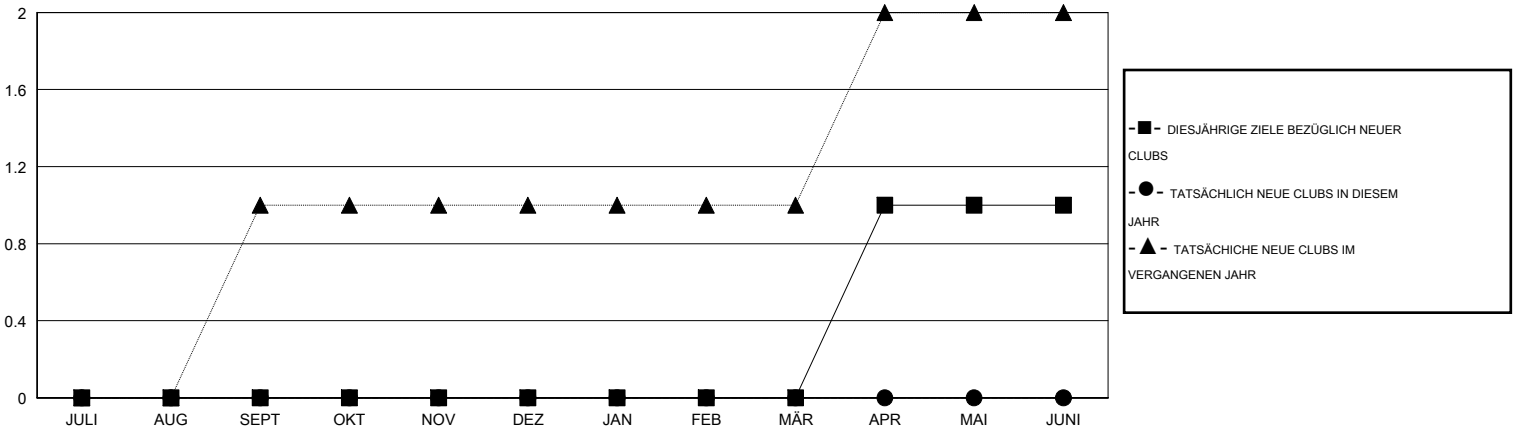

MONTHLY MEMBERSHIP PROGRESS REPORT

District 111NW

Results as of: 12/31/2016

GMT: Carl Robert Rettby

STANDORT GERMANY

GMT KONST. GEB.: 4

Clubs				
ERGEBNISSE FÜR 2016-2017				
QUARTAL	ZIEL NEUE CLUBS	NEUE CLUBS	AUFGELOSTE CLUBS	NETTO-GEWINN/-VERLUST
JULI/AUG/SEPT	0	0	0	0
OKT/NOV/DEZ	0	0	0	0
JAN/FEB/MÄR	0	0	0	0
APR/MAI/JUNI	1	0	0	0

Pro Mitglied				
ERGEBNISSE FÜR 2016-2017				
QUARTAL	ZIEL NEUE MITGLIEDER	HINZUGEFÜGTE GRÜNDUNGS- UND NEUE MITGLIEDER	AUSGESCHIEDENE MITGLIEDER	NETTO-GEWINN/-VERLUST
JULI/AUG/SEPT	0	20	17	3
OKT/NOV/DEZ	3	16	17	-1
JAN/FEB/MÄR	3	0	0	0
APR/MAI/JUNI	23	0	0	0

ZIELE UND TATSÄCHLICHE NEUE CLUBS KUMULATIV